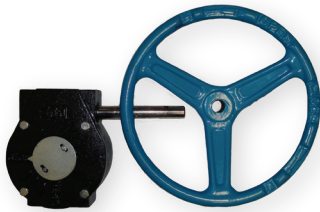

Butterfly Valves

Extension Handles

Size (mm)	PRODUCT CODE	
	1 metre	1.5 metres
100	CIVBFHE100-100	CIVBFHE100-150
150	CIVBFHE150-100	CIVBFHE150-150
200	CIVBFHE200-100	CIVBFHE200-150
250	CIVBFHE250-100	CIVBFHE250-150
300	CIVBFHE300-100	CIVBFHE300-150
400	CIVBFHE400-100	CIVBFHE400-150
500	CIVBFHE500-100	CIVBFHE500-150
600	CIVBFHE600-100	CIVBFHE600-150

Worm Gear Operator

Size (in)	PRODUCT CODE
2, 2 1/2, 3	CIVBFG-050
4, 5	CIVBFG-100
6	CIVBFG-150
8	CIVBFG-200
10	CIVBFG-250
12	CIVBFG-300